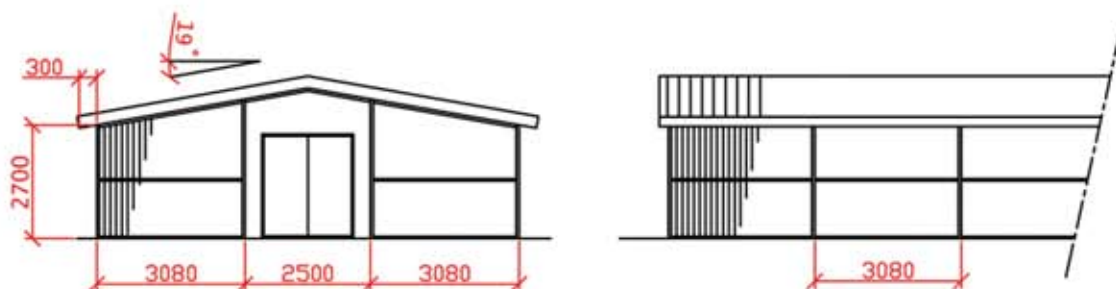

## Kompletta stallar

Söker du ett prisvärt stall för dina hästar?

Ute-Boxen levererar kompletta lösningar enl. dina önskemål t.ex stallar med boxar, foderutrymme, sadelkammare, personalutrymme.

Stallet har en stabil konstruktion, kondensskyddad takplåt med rejäl takhöjd. Höjden är 4,25 m tillnock med 19 graders takvinkel. Storleken på stallet bestämmer du men vi har följande som standard: boxdjup 3 m med 2,5 eller 3 m stallgång, boxbredd 3,0-3,5 eller 4 m. Taklutning 19 grader. Grundmodulen består av 4 st boxar.

### Materialbeskrivning

Stålkonstruktionen av varmgalvaniserat material. Stålstolpar 60x60 mm vid ytterväggar, främre stolpar 70x70 mm höjd beroende på vilken taklutning ni väljer. U-profiler: 40x50x40x3 mm, Väggmateriale: 43 mm spåntad hyvlad granplank (obehandlad). Boxinredning höjd 2180 mm med galler och skjutdörrar med öppningsbart galler i dörr. Mellanväggar levereras enligt följande: Plank med galler, alternativt heltäckt upp till 2,20 m. Som tillbehör: 1 m kontaktgaller (ingår ej i standardkonstruktion).