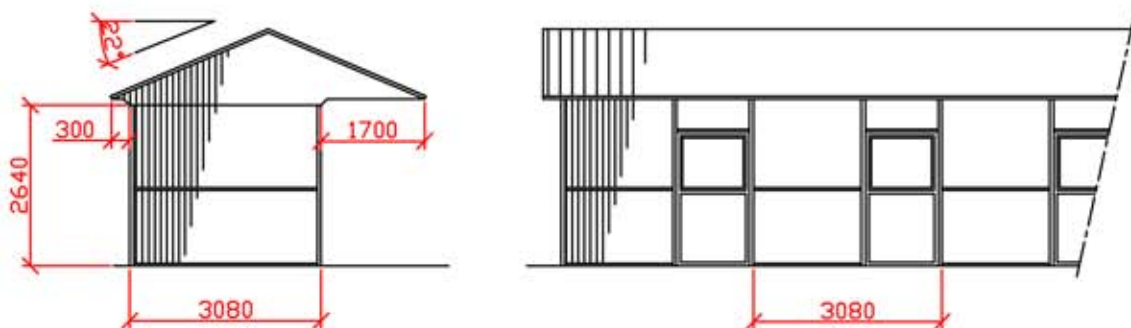

## Ute-Boxen Classic

Detta är en box som är mycket estetiskt tilltalande

Succéstallet finns nu med det klassiska sadeltaket. Taket består av ett sadeltak med överskjutande tak framtill med 1,7 meter som standard, baktill 30 cm. Uteplatsen skyddar mot regn och rusk. Taklutning 22 grader, lägsta höjd 2640 mm inv. mått. Taket består av takstolar och läkt med svart plåt TP20, kondensskyddad. Enkelt att isolera om så önskas. Mellan boxarna kan du välja mellanväggar med plank inklusive galler, alternativt heltäckt upp till 2,20 m. Som tillbehör: 1 m kontaktgaller (ingår ej i standardkonstruktion).

### Materialbeskrivning

- Bärande stolpar: 60x60x2 mm.
- U-profiler: 40x50x40x3 mm.
- Träfyllnad: Hyvlat spåntad granplank 43x135 mm.
- Takbeklädnad: Taket består av kompletta takstolar och läkt med svart plåt TP20, kondensskyddad.
- Ytbehandling: Allt stål är varmgalvaniserat. Träfyllnad obehandlad.
- Boxarna finnes i storlekar: 3x3 m, 3x3,5 m, 3x4 m.